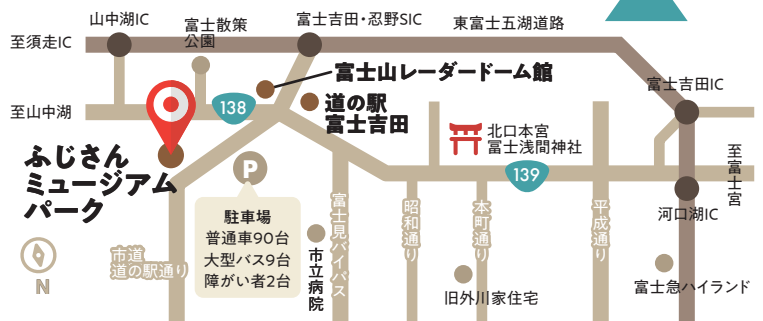

3 トリケラトプス

三本角がかっこ
いいトリケラトプ
スが登場!

4 恐竜の卵

大きな恐竜の卵の中
に入って、オモシロ
記念撮影をどうぞ!

5 オビラプトル

子育て恐竜として
有名なオビラプトル
の親子が登場!

恐竜ミスト
シャワー

巨大な恐竜
バルーンが登場!
口から吐くミストで
涼しんじゃおう!
※悪天候時は中断
させていただきます

※雨天の際はジュラシックサーカスのイベントはふじさんミュージアム内ロビーにて行います。
また、キッチンカー、野菜の販売は中断させていただきます。

Fujisan Museum Park
ふじさんミュージアムパーク

☎問合せ ふじよしだ観光振興サービス ☎21-1000

〒403-0032 山梨県富士吉田市上吉田東七丁目27番1号

開園時間 9:30~17:00

☑定休日 無休 📍駐車場 全101台 ♿トイレ 施設内・公園内2箇所

🌐 <https://fujiyoshida.net/feature/Mt.fujimuseumpark/INDEX>

アクセスマップ